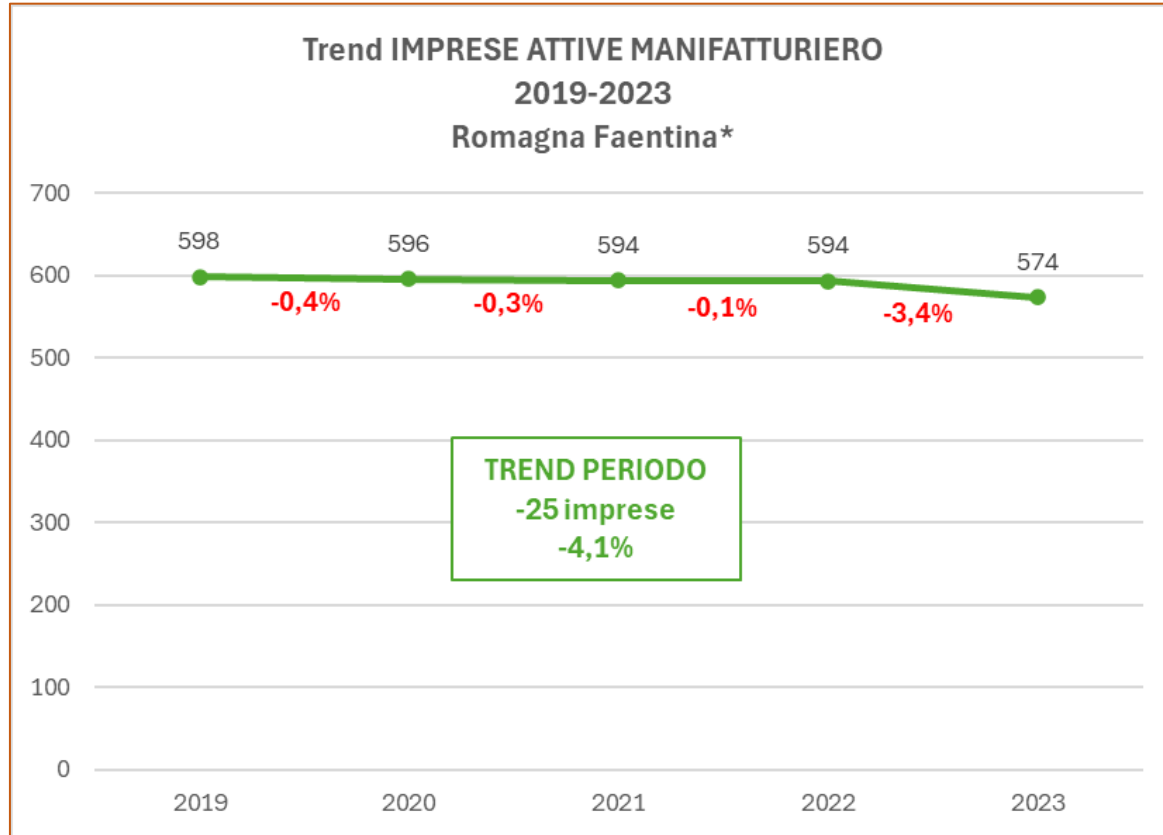

# Data intelligence per le imprese della manifattura

**Giuseppe Giaccardi**  
Consulente di strategia e  
organizzazione.

## DATI IMPRESA MANIFATTURIERA RF

- N° 574 unità, 28% del totale provinciale
- 74,8% sono micro e piccole imprese (0-9 addetti)
- 41% ditte individuali
- N° 5.800 occupati, 26% del totale provinciale
- € 2,1 miliardi di valore aggiunto, 26% del totale provinciale.

## TREND 2019-2023 IMPRESA MANIFATTURIERA RF

- Occupati +0,9% (n° 5.919)
- Valore aggiunto +0,7% (€ 2,1 miliardi)
- Saldo imprenditoriale +2,6%
- Export regionale +26,5% (€ 17,9 miliardi)