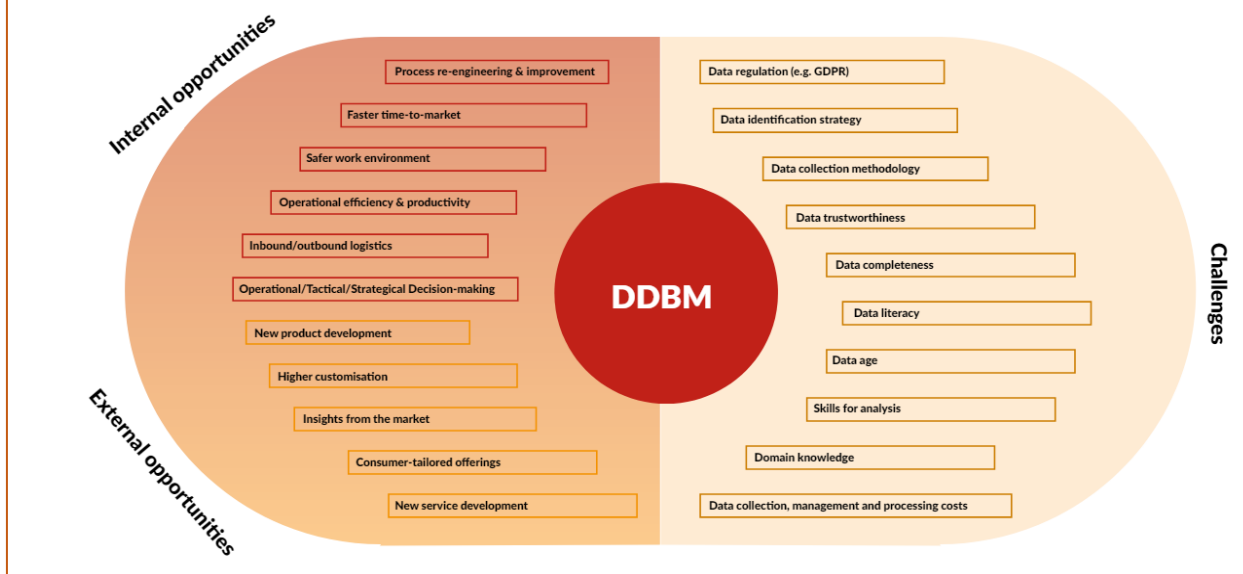

## DATI IMPRESA MANIFATTURIERA RF

- N° 574 unità, 28% del totale provinciale
- 74,8% sono micro e piccole imprese (0-9 addetti)
- 41% ditte individuali
- N° 5.800 occupati, 26% del totale provinciale
- € 2,1 miliardi di valore aggiunto, 26% del totale provinciale.

## TREND 2019-2023 IMPRESA MANIFATTURIERA RF

- Occupati +0,9% (n° 5.919)
- Valore aggiunto +0,7% (€ 2,1 miliardi)
- Saldo imprenditoriale +2,6%
- Export regionale +26,5% (€ 17,9 miliardi)

## TRE MACRO TREND

- Pervasività tecnologia
  - ☐ **Intelligenza Artificiale**
- Centralità del cliente
  - ☐ **Da mass production a mass customization**
- Innovazione modelli di business
  - ☐ **Da Business Model Canvas a Data Driven Business Models.**